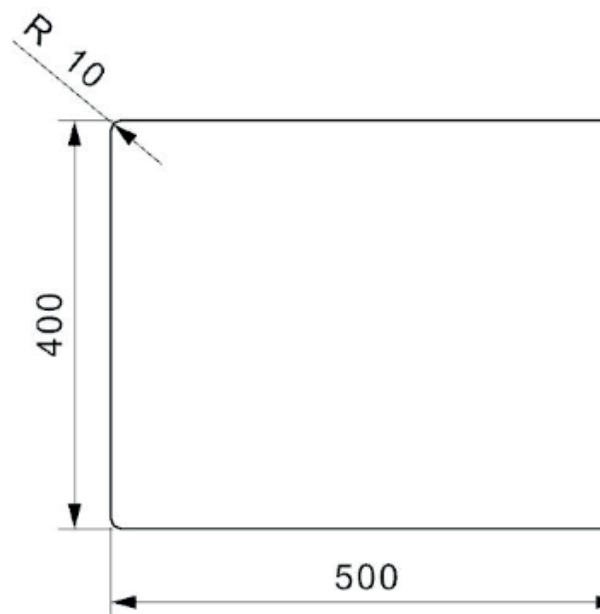

UDSKÆRINGSMÅL Underlimning
AUSSPARURNG Unterbau
CUTOUT Undermount