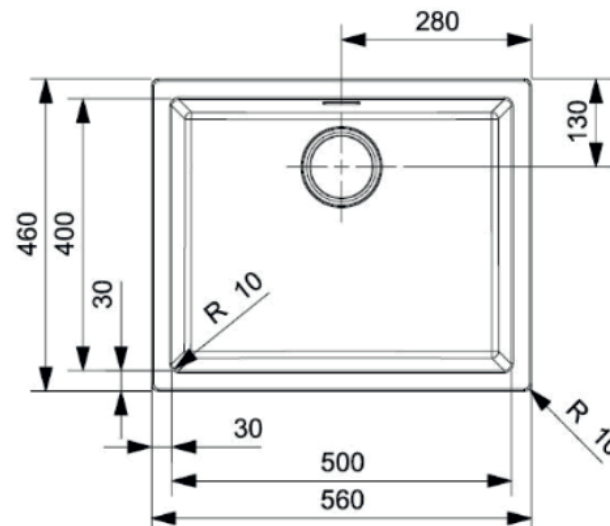

Amsterdam 50 køkkenvask Udskæringsmål

Varenr.: R30844S
VVS-nr.: 682487111

Min. skabsbredde: 600 mm

Fikseringsclips til nedfældning medfølger

LAVABO®

UDSKÆRINGSMÅL Nedfældning
AUSSPARURNG Einbau
CUTOUT Normal installation